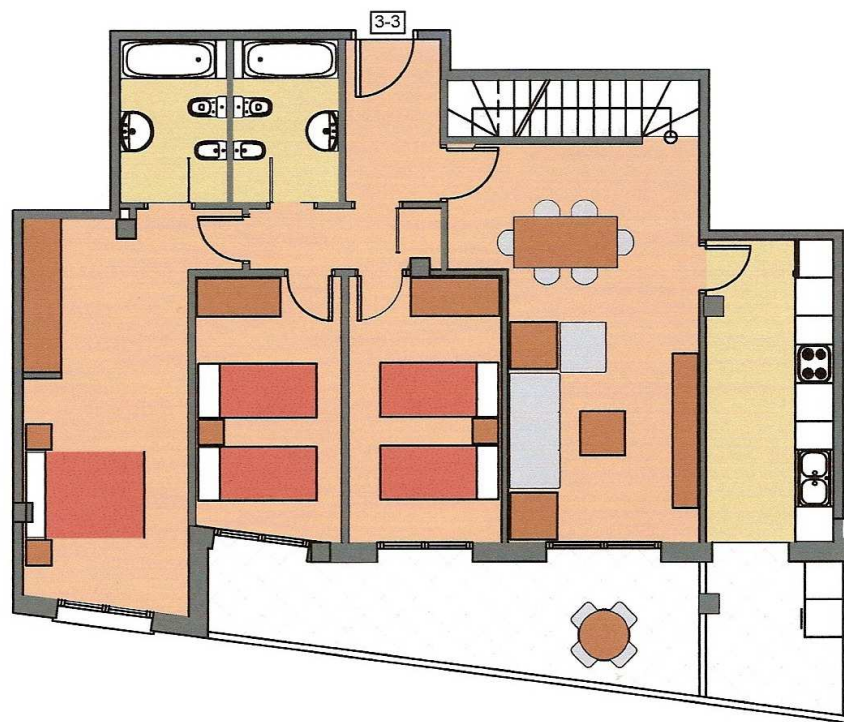

PIS	METRES UTILS	TERRASSES	PREU VENDA
3º3ª	111.76m²	17.71m²	~~389.000€~~
		17.40m²	195.000€