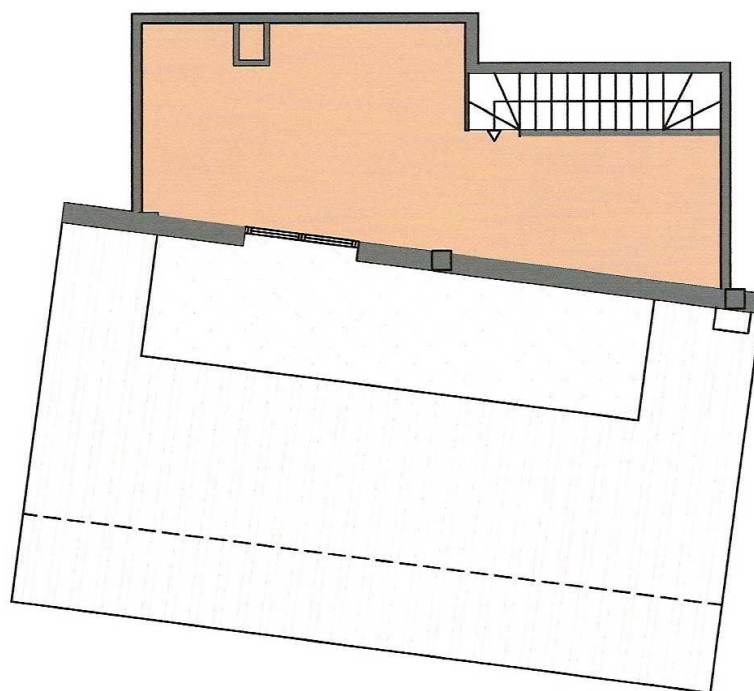

PIS	METRES UTILS	TERRASSES	PREU VENDA
3º3ª	111.76m²	17.71m²	~~389.000€~~
		17.40m²	195.000€